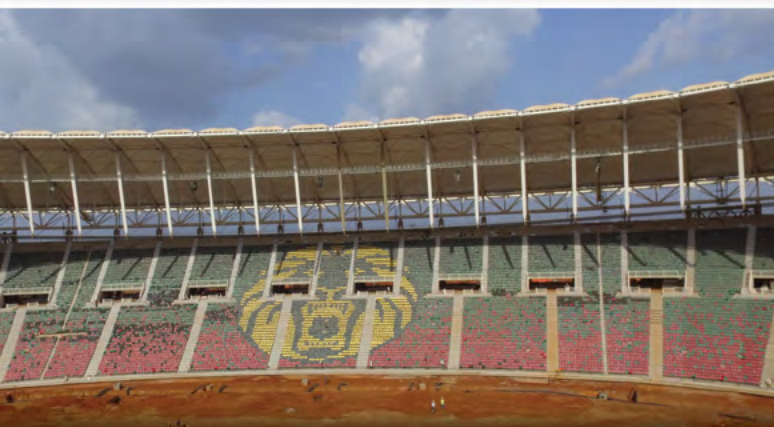

MFANDENA ANNEX STADIUM 01 & 02 (YAOUNDE SITE)

VUE AERIENNE DES STADES | AERIAL VIEW OF THE STADIUMS

VUE PARTIELLE DES TRIBUNES
PARTIAL VIEW OF THE TRIBUNES

VUE PARTIELLE DE L'AIRE DE JEU
PARTIAL VIEW OF THE PLAYGROUND

SALLE DE MASSAGE
MASSAGE ROOM

VUE PARTIELLE DES VESTIAIRES
PARTIAL VIEW OF THE DRESSING ROOM

COMPLEXE SPORTIF D'OLEMBE

OLEMBE SPORTS COMPLEX

STADE DE COMPETITION | *COMPETITION STADIUM*

60 000 Places / *Seats*

STADE PRINCIPAL / *MAIN STADIUM*

COMPLEXE SPORTIF D'OLEMBE (SITE DE YAOUNDE)

OLEMBE SPORT COMPLEX (YAOUNDE SITE)

VUE AERIENNE DU STADE PRINCIPAL | AERIAL VIEW OF THE MAIN STADIUM

VUE PARTIELLE DES TRIBUNES
PARTIAL VIEW OF THE TRIBUNES