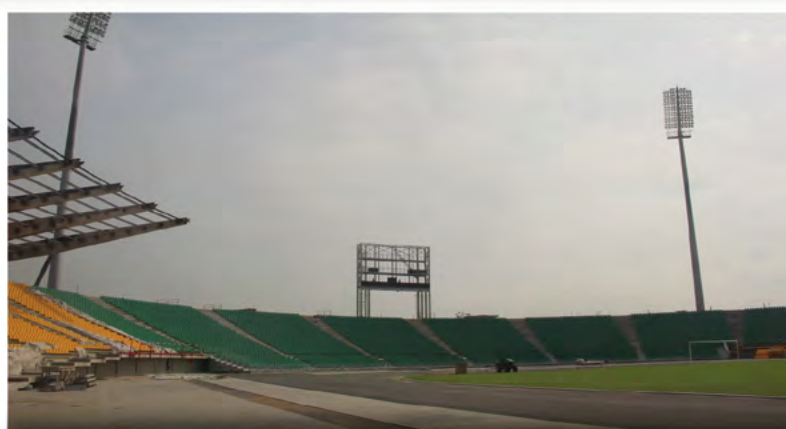

NGOA EKELLE STADIUM (YAOUNDE SITE)

VUE AERIENNE DU STADE | PARTIAL VIEW OF THE STADIUM

VUE PARTIELLE DES TRIBUNES
PARTIAL VIEW OF THE TRIBUNES

VUE PARTIELLE DE L'AIRE DE JEU
PARTIAL VIEW OF THE PLAYGROUND

38 000 Places / Seats

VUE DU STADE PRINCIPAL, STADE ANNEXE ET PARKING | VIEW OF THE MAIN STADIUM ITS ANNEX AND THE PARKING ZONE

STADE OMNISPORTS DE BEPANDA (SITE DE DOUALA)

BEPANDA OMNISPORTS STADIUM (DOUALA SITE)

VUE AERIENNE DU STADE PRINCIPAL | AERIAL VIEW OF THE MAIN STADIUM

VUE PARTIELLE DE L'AIRE DE JEU
PARTIAL VIEW OF THE PLAYGROUND

VUE PARTIELLE DES TRIBUNES
PARTIAL VIEW OF THE TRIBUNES

VUE AERIENNE DU STADE ANNEXE
AERIAL VIEW OF THE ANNEX STADIUM